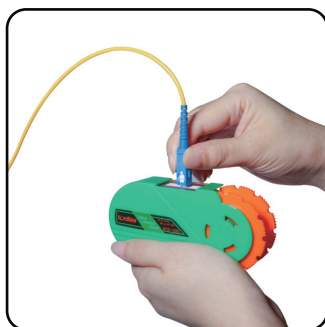

KCI-6D

Комплект для очистки и тестирования ВОЛС

Характеристики

- Удобный и портативный.
- Защита от падений.
- Большая емкость, более полная конфигурация.
- Комплект инструмент очистки и тестирования.
- К любым средам и повышение эффективности работы.

Комплектация:

Товары	KCI-6D
Измеритель оптических волокон	1
Коробка очистки оптоволокна	1
Источник видимого излучения	1
Видеомикроскоп для оптоволокна	1
Водонепроницаемая сумка	1

Состав набора:

СВЯЖИТЕСЬ С НАМИ: